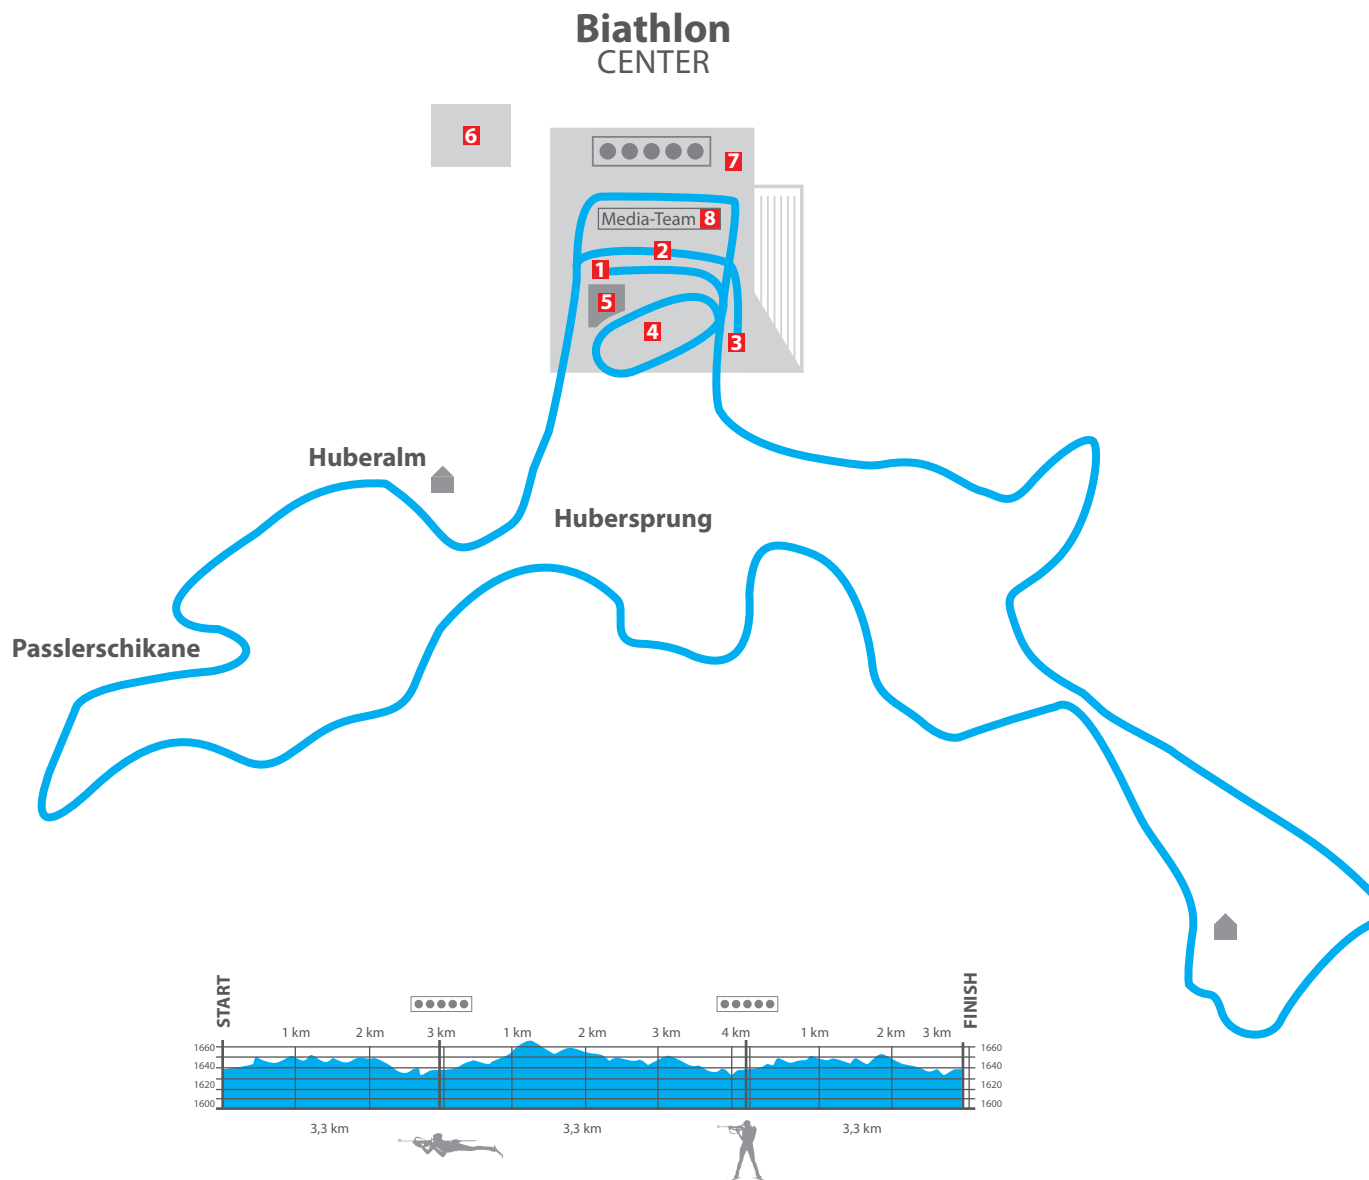

# 3,3 km

## Sprintwettkampf Männer / Gara Sprint maschile / Sprint Competition Men

- 1** Start / Partenza / Start
- 2** Durchlauf Ziel / Pista transito arrivo / Cover course Finish
- 3** Ziel / Arrivo / Finish
- 4** Strafrunde / Giro penalità / Penalty course
- 5** Aufwärmzone / Zona riscaldamento / Warm up
- 6** Wachskabine & Teststrecke / Cabina sciolina & pista test  
Wax cabine & Ski Test Track
- 7** Start Massenstart / Partenza Gruppo / Start Mass Start
- 8** Media - Team
-  3,3 km Loipe / Pista / Track

# 3 km

# 2,5 km