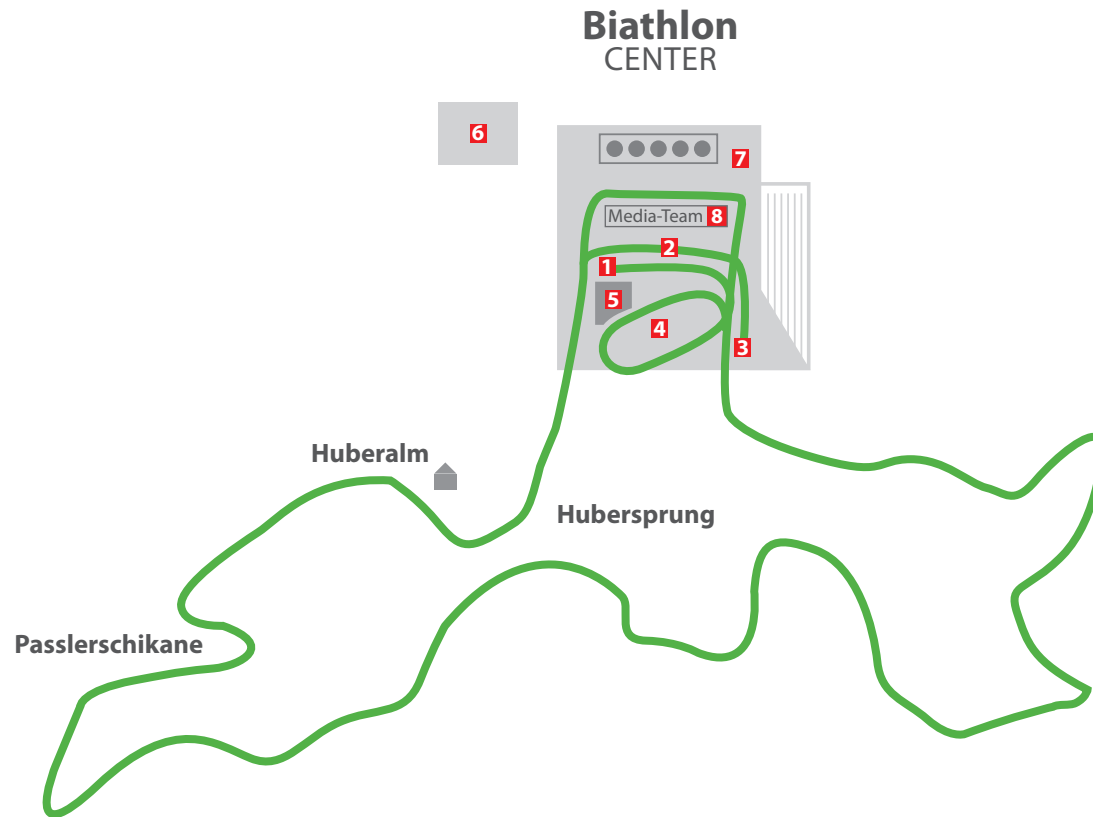

2,5 km

Sprintwettkampf Frauen / Gara Sprint femminile / Sprint Competition Woman

1. **1** Start / Partenza / Start
   - **2** Durchlauf Ziel / Pista transito arrivo / Cover course Finish
   - **3** Ziel / Arrivo / Finish
   - **4** Strafrunde / Giro penalt  / Penalty course
   - **5** Aufw rmzone / Zona riscaldamento / Warm up
   - **6** Wachskabine & Teststrecke / Cabina sciolina & pista test
     Wax cabine & Ski Test Track
   - **7** Start Massenstart / Partenza Gruppo / Start Mass Start
   - **8** Media - Team
2. **2,5 km Loipe / Pista / Track**