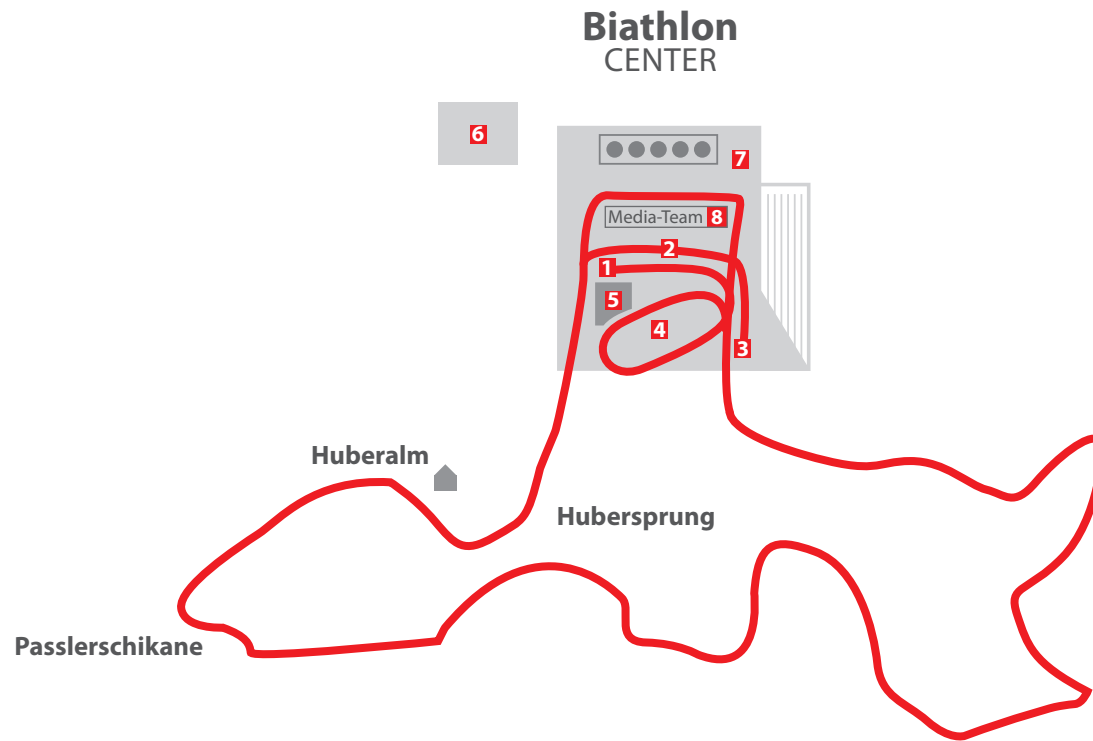

## Massenstart Männer / Partenza in linea maschile / Mass Start Men

- 1** Start / Partenza / Start
  - 2** Durchlauf Ziel / Pista transito arrivo / Cover course Finish
  - 3** Ziel / Arrivo / Finish
  - 4** Strafrunde / Giro penalt  / Penalty course
  - 5** Aufw rmzone / Zona riscaldamento / Warm up
  - 6** Wachskabine & Teststrecke / Cabina sciolina & pista test  
Wax cabine & Ski Test Track
  - 7** Start Massenstart / Partenza Gruppo / Start Mass Start
  - 8** Media - Team
-  3,3 km Loipe / Pista / Track

# 4 x 6 km

Staffette Frauen / Staffetta femminile / Relay Woman

- 1** Start / Partenza / Start
  - 2** Durchlauf Ziel / Pista transito arrivo / Cover course Finish
  - 3** Ziel / Arrivo / Finish
  - 4** Strafrunde / Giro penalità / Penalty course
  - 5** Aufwärmzone / Zona riscaldamento / Warm up
  - 6** Wachskabine & Teststrecke / Cabina sciolina & pista test Wax cabine & Ski Test Track
  - 7** Start Massenstart / Partenza Gruppo / Start Mass Start
  - 8** Media - Team
- 2 km** Loipe / Pista / Track