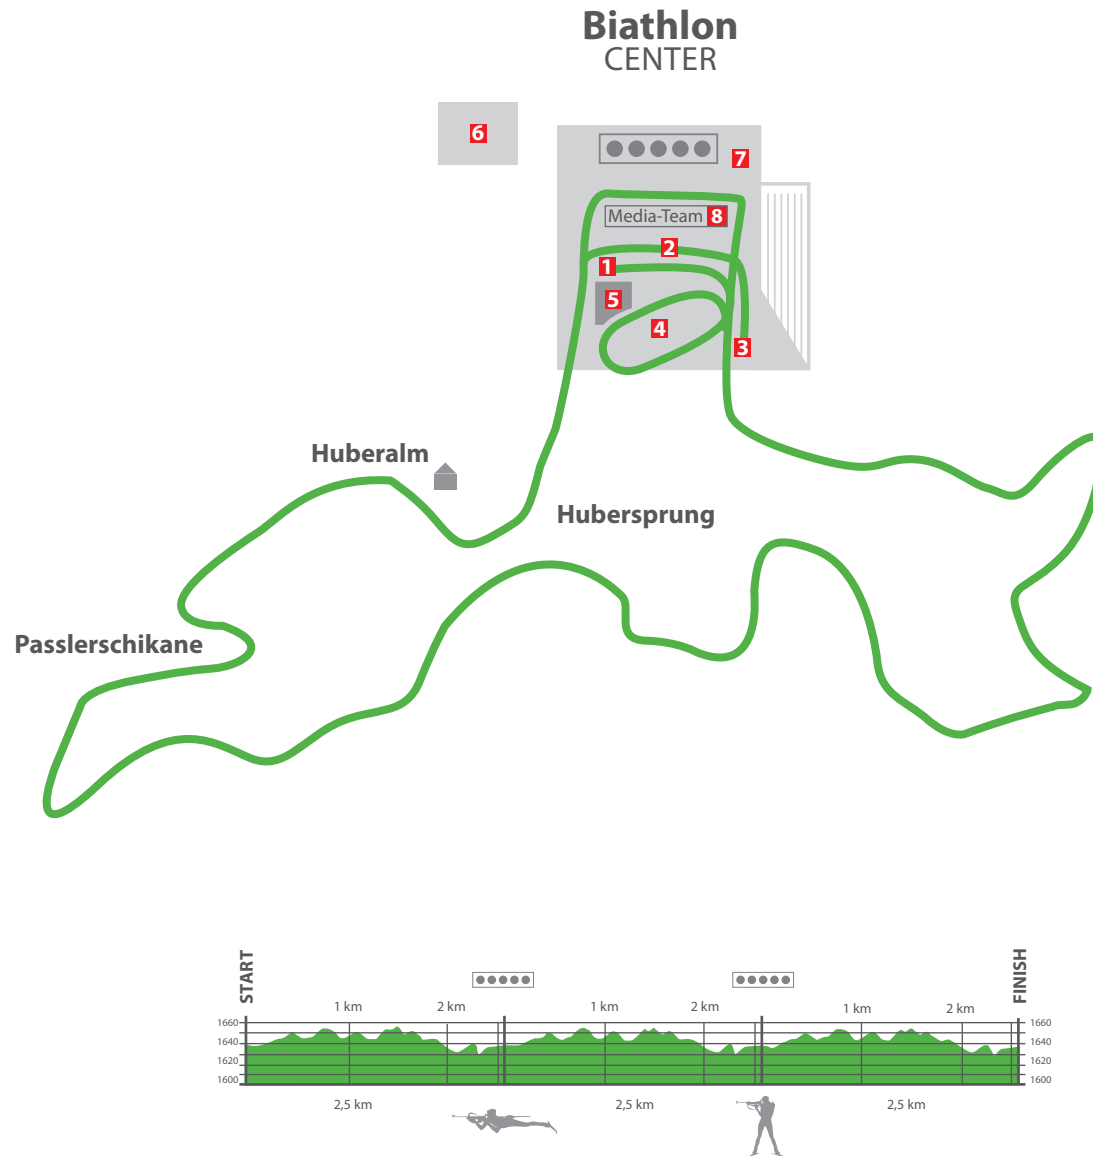

# 4 x 6 km

Staffette Frauen / Staffetta femminile / Relay Woman

- 1** Start / Partenza / Start
  - 2** Durchlauf Ziel / Pista transito arrivo / Cover course Finish
  - 3** Ziel / Arrivo / Finish
  - 4** Strafrunde / Giro penalità / Penalty course
  - 5** Aufwärmzone / Zona riscaldamento / Warm up
  - 6** Wachskabine & Teststrecke / Cabina sciolina & pista test Wax cabine & Ski Test Track
  - 7** Start Massenstart / Partenza Gruppo / Start Mass Start
  - 8** Media - Team
- 2 km** Loipe / Pista / Track

# 4 x 7,5 km

Staffette Männer / Staffetta uomini / Relay Men

- 1** Start / Partenza / Start
  - 2** Durchlauf Ziel / Pista transito arrivo / Cover course Finish
  - 3** Ziel / Arrivo / Finish
  - 4** Strafrunde / Giro penalt  / Penalty course
  - 5** Aufw rmzone / Zona riscaldamento / Warm up
  - 6** Wachskabine & Teststrecke / Cabina sciolina & pista test Wax cabins & Ski Test Track
  - 7** Start Massenstart / Partenza Gruppo / Start Mass Start
  - 8** Media - Team
- 2,5 km** Loipe / Pista / Track

# 2,5 km