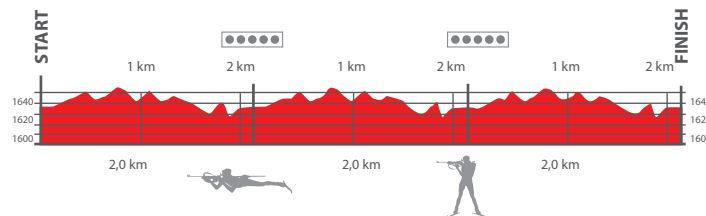

4 x 6 km

Staffette Frauen / Staffetta femminile / Relay Woman

1. **1** Start / Partenza / Start
  2. **2** Durchlauf Ziel / Pista transito arrivo / Cover course Finish
  3. **3** Ziel / Arrivo / Finish
  4. **4** Strafrunde / Giro penalità / Penalty course
  5. **5** Aufwärmzone / Zona riscaldamento / Warm up
  6. **6** Wachskabine & Teststrecke / Cabina sciolina & pista test Wax cabine & Ski Test Track
  7. **7** Start Massenstart / Partenza Gruppo / Start Mass Start
  8. **8** Media - Team
2. **2 km** Loipe / Pista / Track