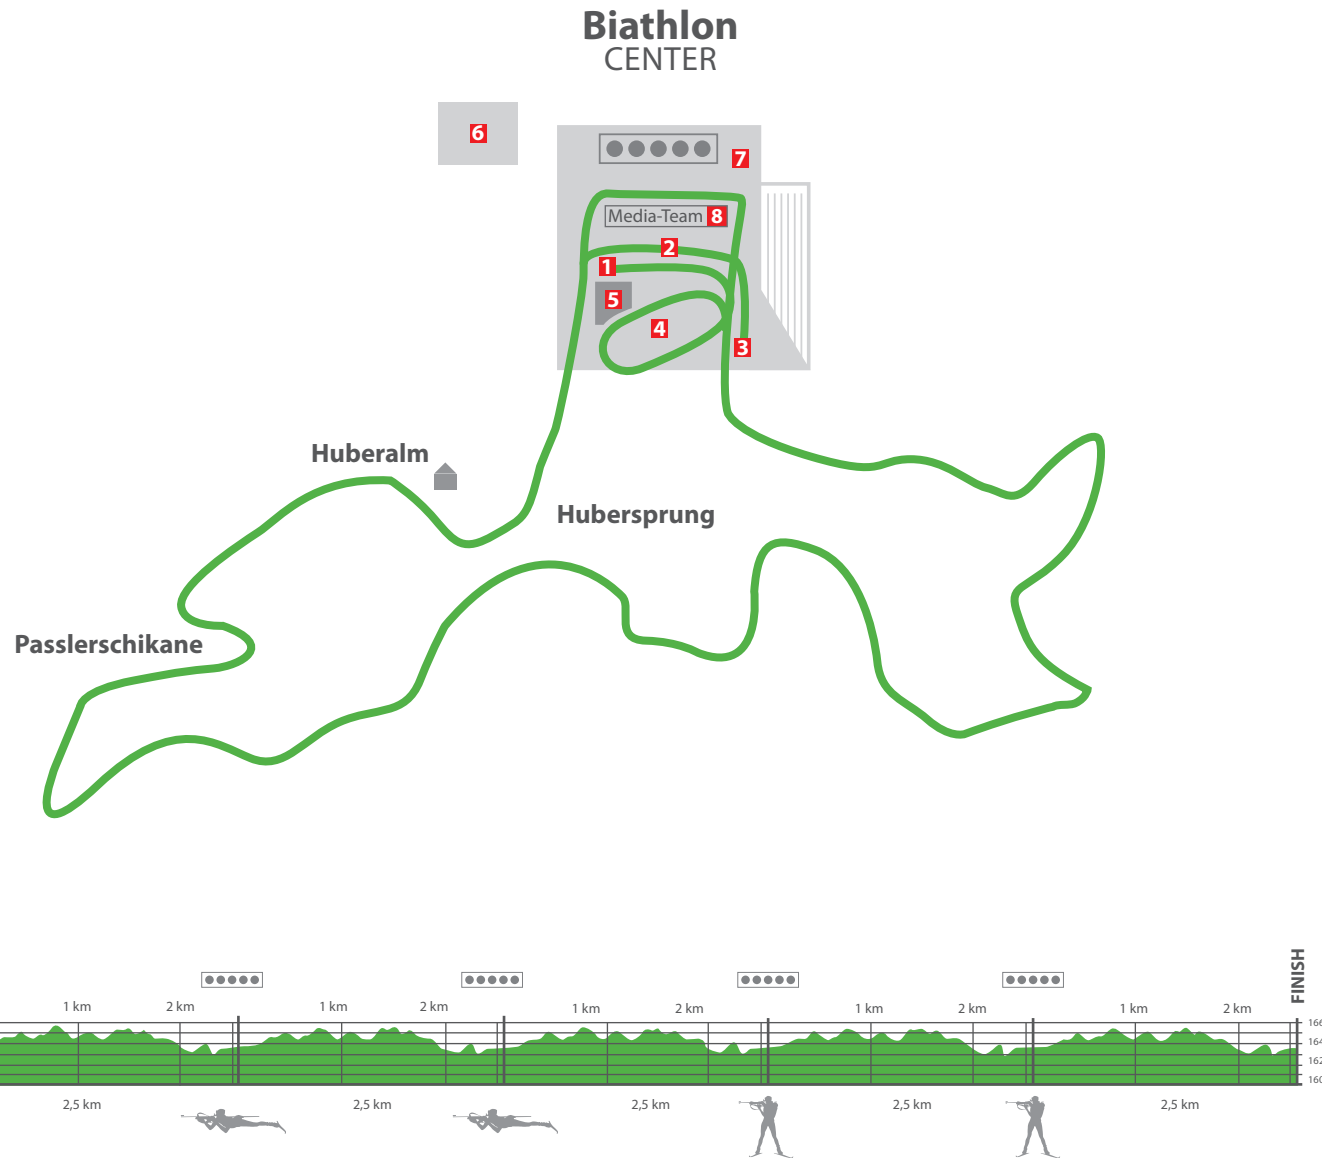

# 4 x 7,5 km

Staffette Männer / Staffetta uomini / Relay Men

- 1** Start / Partenza / Start
  - 2** Durchlauf Ziel / Pista transito arrivo / Cover course Finish
  - 3** Ziel / Arrivo / Finish
  - 4** Strafrunde / Giro penalt  / Penalty course
  - 5** Aufw rmzone / Zona riscaldamento / Warm up
  - 6** Wachskabine & Teststrecke / Cabina sciolina & pista test Wax cabins & Ski Test Track
  - 7** Start Massenstart / Partenza Gruppo / Start Mass Start
  - 8** Media - Team
- 2,5 km** Loipe / Pista / Track

# 2,5 km