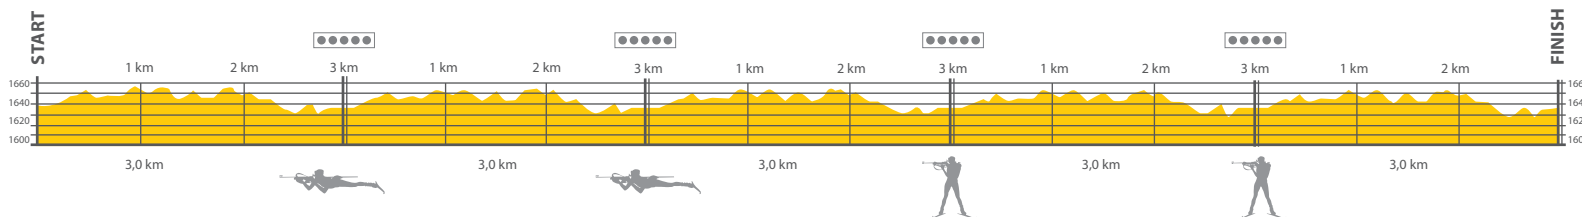

1. **1** Start / Partenza / Start
   - **2** Durchlauf Ziel / Pista transito arrivo / Cover course Finish
   - **3** Ziel / Arrivo / Finish
   - **4** Strafrunde / Giro penalt  / Penalty course
   - **5** Aufw rmzone / Zona riscaldamento / Warm up
   - **6** Wachskabine & Teststrecke / Cabina sciolina & pista test
     Wax cabine & Ski Test Track
   - **7** Start Massenstart / Partenza Gruppo / Start Mass Start
   - **8** Media - Team
2. 3,3 km Loipe / Pista / Track