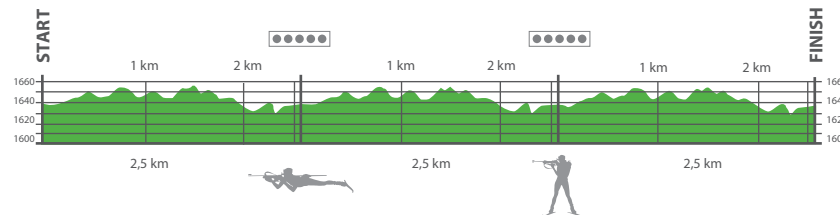

2,5 km

Sprintwettkampf Frauen / Gara Sprint femminile / Sprint Competition Woman

1. **1** Start / Partenza / Start
   - **2** Durchlauf Ziel / Pista transito arrivo / Cover course Finish
   - **3** Ziel / Arrivo / Finish
   - **4** Strafrunde / Giro penalt  / Penalty course
   - **5** Aufw rmzone / Zona riscaldamento / Warm up
   - **6** Wachskabine & Teststrecke / Cabina sciolina & pista test
     Wax cabine & Ski Test Track
   - **7** Start Massenstart / Partenza Gruppo / Start Mass Start
   - **8** Media - Team
2. **2,5 km Loipe / Pista / Track**