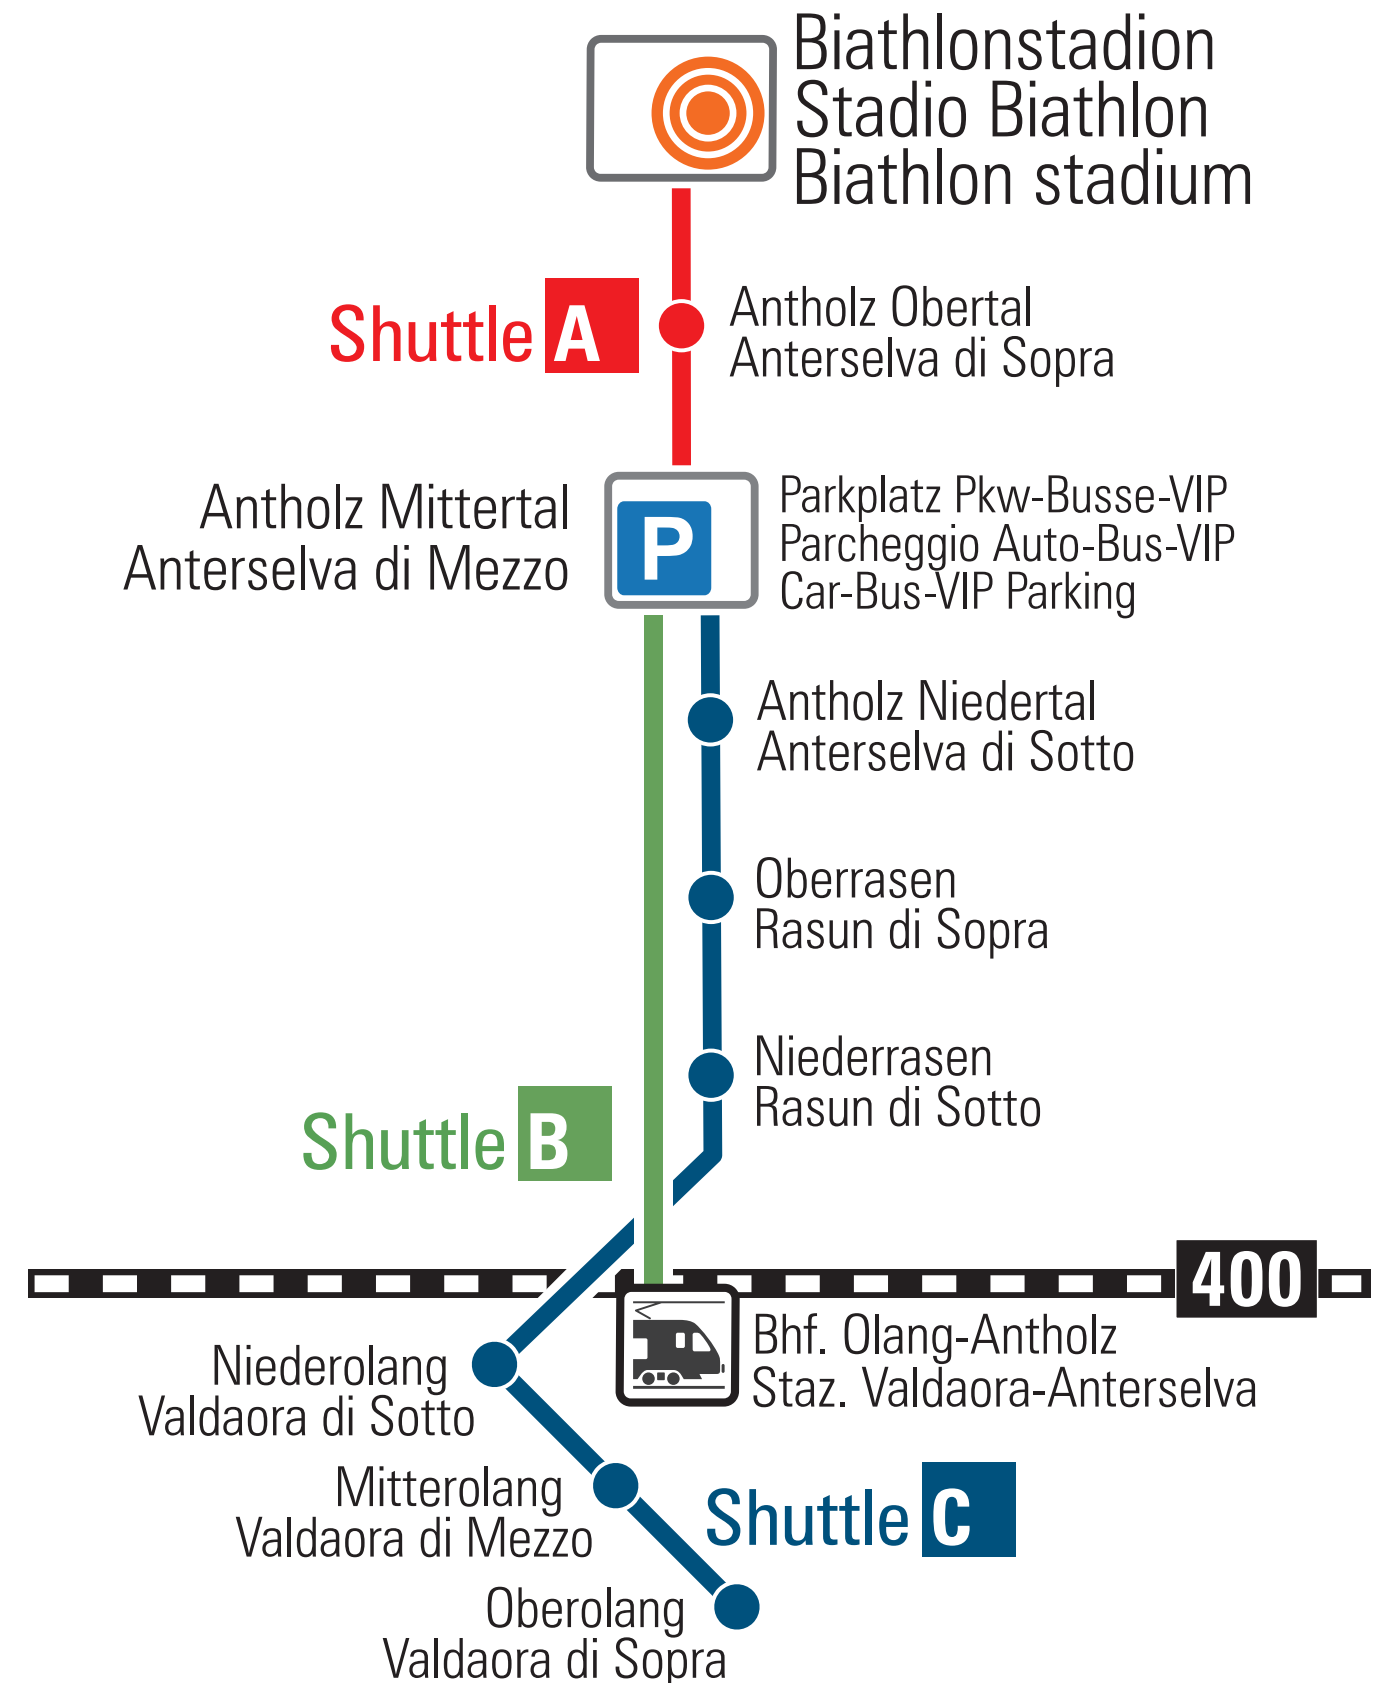

**ANTHOLZ ANTERSELVA**  
**12.-23.02.2020**

[www.biathlon-antholz.it](http://www.biathlon-antholz.it) [www.biathlonworld.com](http://www.biathlonworld.com)

**IBU WORLD CUP BIATHLON**  
**ANTHOLZ ANTERSELVA**  
**19.-22.01.2023**

Zwischen dem Antholz Mittertal und dem Biathlonstadion fährt der Shuttle A. Die Shuttle B und C verkehren bis Antholz Mittertal. Von dort muss auf den Shuttle A umgestiegen werden.

Lo Shuttle A circola tra Anterselva di Mezzo e lo stadio Biathlon. Le navette B e C terminano a Anterselva di Mezzo. Da lì si deve cambiare alla navetta A.

Shuttle A runs between Antholz Mittertal and the Biathlon stadium. Shuttles B and C run to Antholz Mittertal. From there you have to change to Shuttle A.

**THE FASTEST TRACK TO THE TARGET.**

Your passionate public transport service.