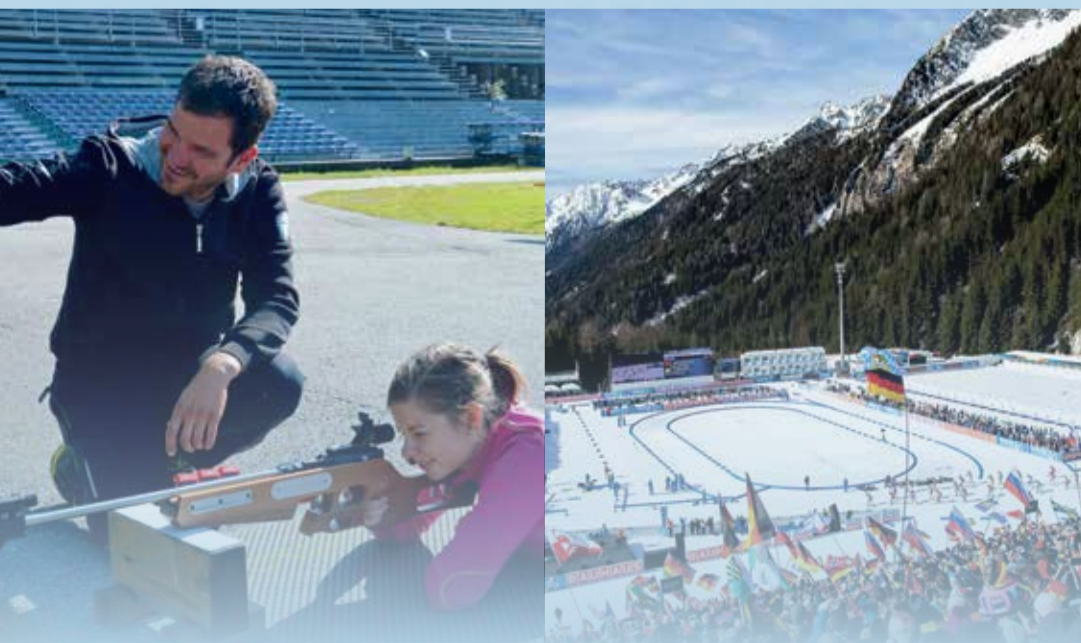

3

Vorführung des neuen
Biathlon-Films.
Visione del nuovo
film di Biathlon.

4

Biathlon-Schießen im Stadion
(5 Schuss pro Person).
Tiro al poligono nello stadio
(5 tiri a persona).

15,00 €

PRO PERSON | A PERSONA

ore 11 Uhr | ca. 120 min

Führungen in deutscher Sprache jeden
Dienstag und Freitag von Juli bis Oktober.

Visita guidata in lingua italiana
ogni martedì da luglio a fine agosto.

INFO & ANMELDUNG:

BIS 9:00 UHR DESSELBEN TAGES

Tel.: +39 0474 492 390

Mail: office@biathlon-antholz.com

**INFORMAZIONI E PRENOTAZIONI: E' POSSIBILE
PRENOTARE IL GIORNO STESSO DELLA VISITA
ENTRO LE ORE 09:00**

Mindestteilnehmerzahl: 6 Erwachsene!

Numero minimo partecipanti: 6 adulti!

Bei der Teilnahmen ist das Tragen von einem Mund-Nasen-Schutz sowie die Einhaltung des Sicherheitsabstandes von mindestens einem Meter notwendig. Für Gruppen von mindestens 10 Erwachsenen können auf Anfrage auch an anderen Terminen Besichtigungen gebucht werden. Kinder bis einschließlich 11 Jahre gehen frei. Schießen erst ab 12 Jahren möglich.

Alla partecipazione è necessario indossare una mascherina e mantenere una distanza di sicurezza di almeno un metro. Con un gruppo di almeno 10 adulti è possibile prenotare su richiesta anche visite in altre giornate. Bambini fino a 11 anni compresi gratis. I bambini possono provare il tiro al poligono a partire dai 12 anni di età.

SÜDTIROL ARENA ALTO ADIGE

Biathlon Weltcup Komitee | Comitato Coppa del Mondo Biathlon
Tel. +39 0474 492 390 | office@biathlon-antholz.com | www.biathlon-antholz.it